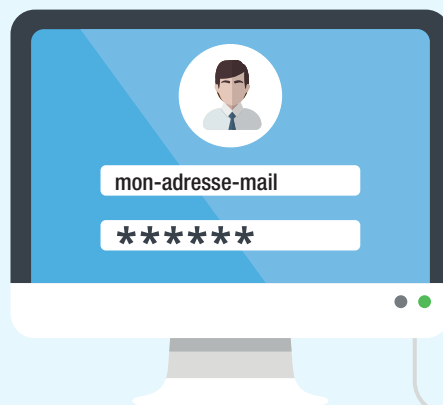

La messagerie collaborative par RENATER dédiée aux établissements de la communauté Éducation-Recherche.

Vous souhaitez faciliter vos échanges et votre travail au quotidien ?

Bien plus qu'une simple messagerie, notre messagerie collaborative facilite votre organisation et vos échanges au quotidien grâce à ses nombreuses fonctionnalités de travail collaboratif associées à votre boîte mail.

Me connecter à ma messagerie collaborative

1

J'accède à ma messagerie

- Ouvrez votre navigateur et connectez-vous à la messagerie à l'adresse :

2

Je m'authentifie

- Entrez votre identifiant et mot de passe **OU** connectez-vous avec la Fédération d'identités.